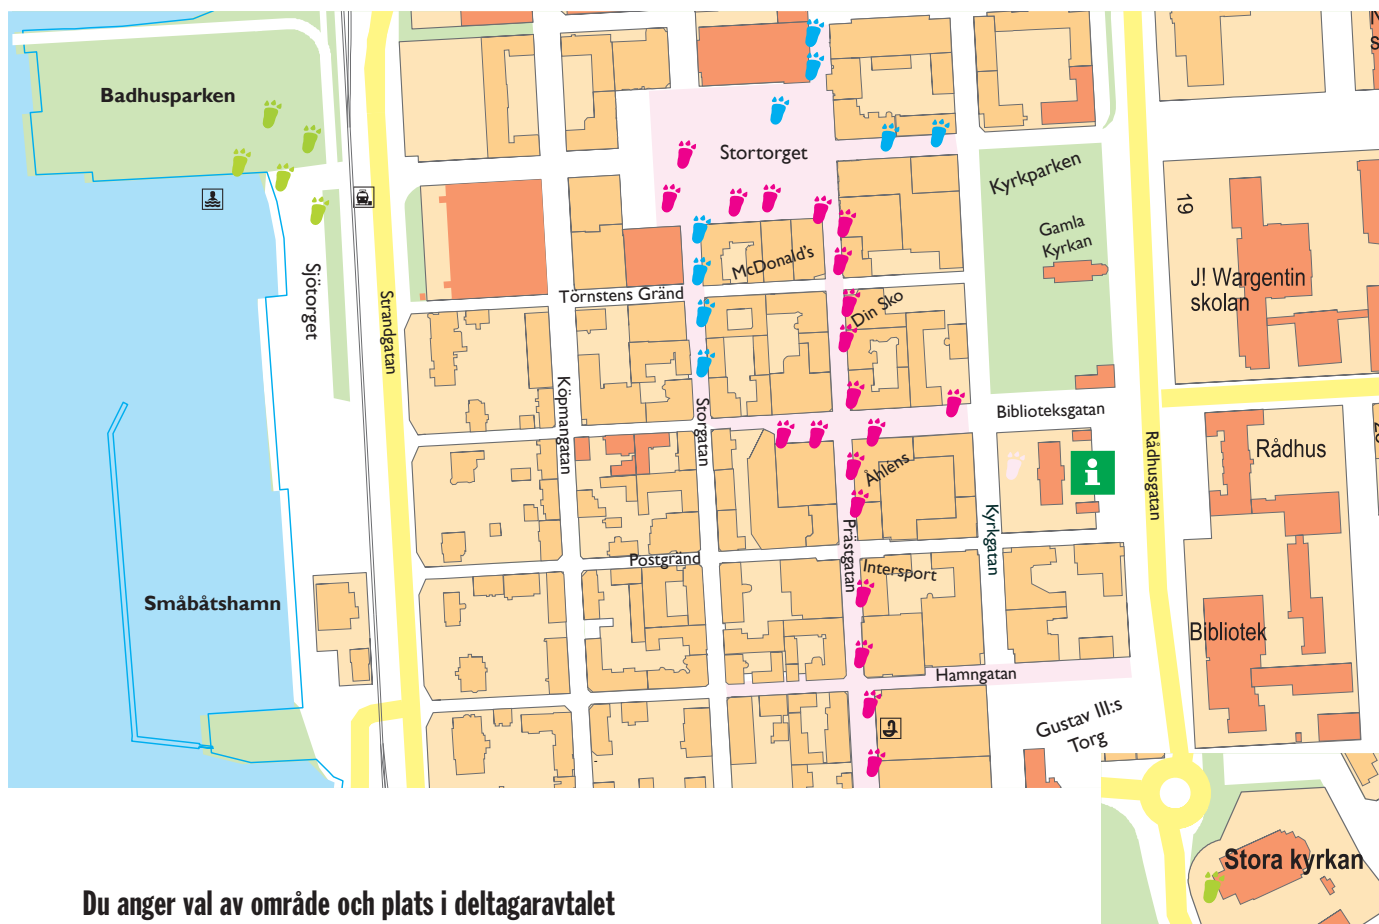

PLATSKARTA ÖSTERSUND

Du anger val av område och plats i deltagaravtalet

OMRÅDE A (ROSA TASSAR)

Väljer ni A-området är ni garanterad en plats inom det rosa området.
Ni har möjlighet att välja en specifik plats, "först till kvarn" principen tillämpas.

OMRÅDE B (BLÅA TASSAR)

Väljer ni B-området har ni garanterat en plats inom det blåa eller rosa området.
Ni har möjlighet att önska plats och vi gör allt för att ni ska få den önskade platsen.

OMRÅDE C (GRÖNA TASSAR)

OMRÅDEN

A-området: Köparen kan välja specifik placering enligt "först till kvarn" principen.

B-området: Köparen kan önska plats inom B-området.

C-området: Köparen erhåller anvisad plats inom C-området.

Stadsparaden samordnar inkomna önskemål och ansvarar för tilldelningen av utställningsplatser i B- och C-områdena.