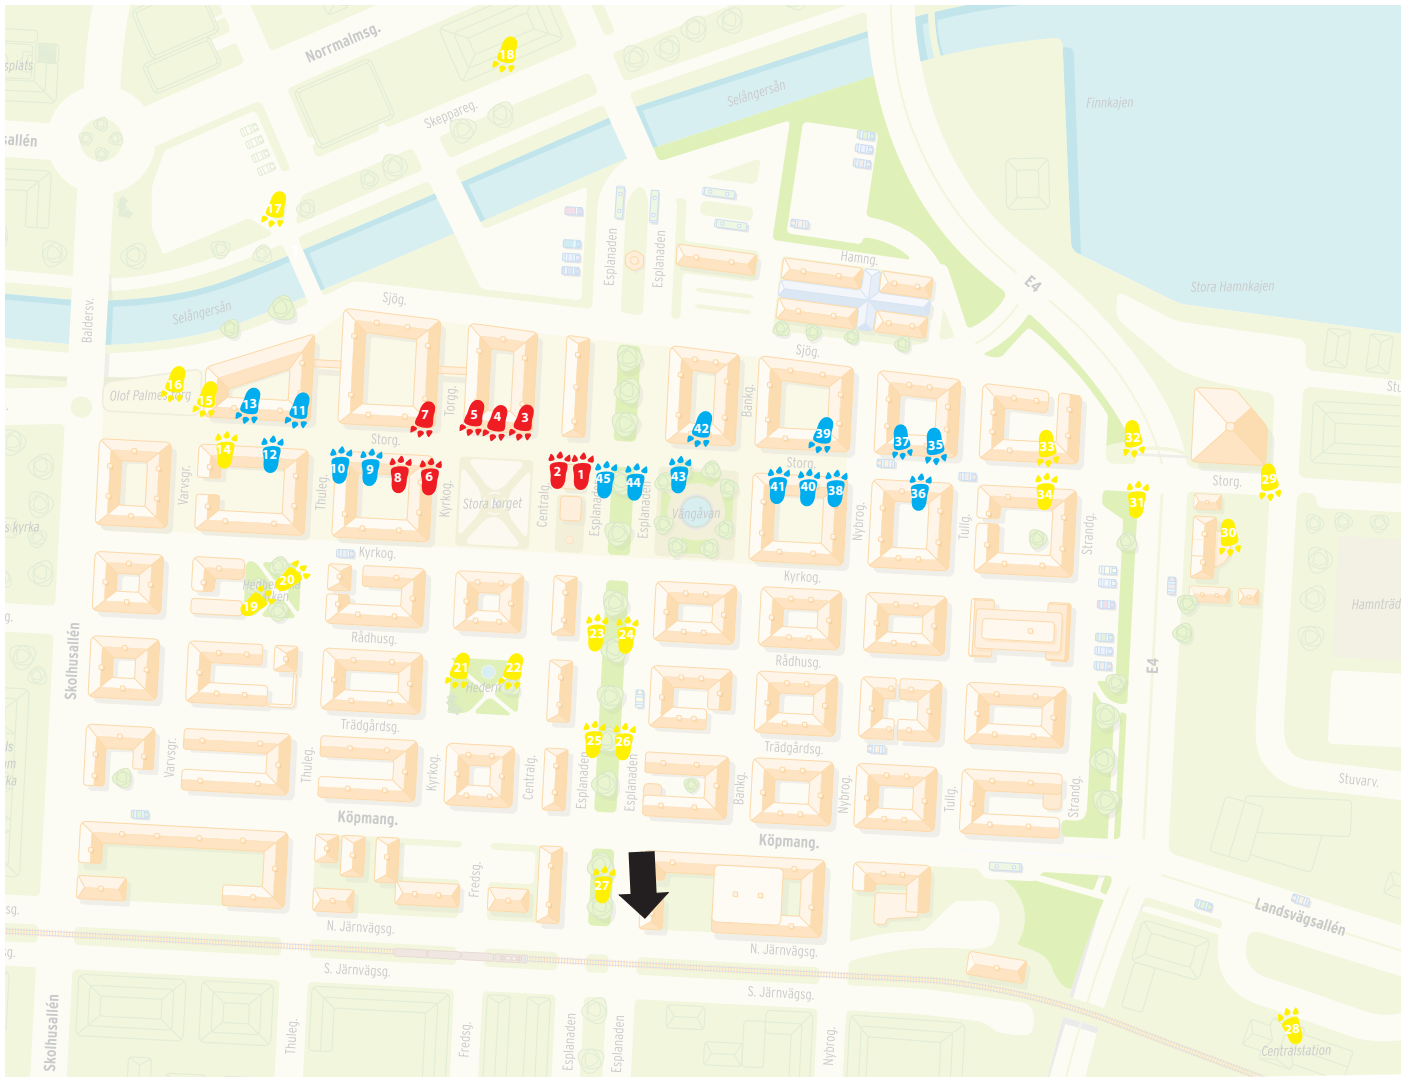

PLATSKARTA SUNDSVALL

Du anger val av område och plats i Deltagaravtalet.

OMRÅDE A (RÖDA TASSAR)

Väljer ni A-området är ni garanterad en plats inom det röda området.
Ni har möjlighet att välja en specifik plats, "först till kvarn" principen tillämpas.

OMRÅDE B (BLÅA TASSAR)

Väljer ni B-området har ni garanterat en plats inom det gula området.
Ni har möjlighet att önska plats och vi gör allt för att ni ska få den önskade platsen.

OMRÅDE C (GULA TASSAR)

Väljer ni C-området har ni möjlighet att önska plats inom området, "först till kvarn" principen tillämpas.